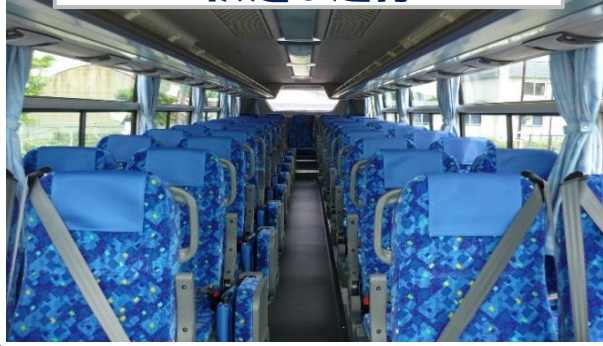

### 安心・安全・快適をモットーに

新和産業(株)苫小牧支店では、企業様の通勤バスの他、貸切バスの運行も承っております。ビジネスにレジャーに、まとまった人数での移動の際には、安心・安全・快適な新和産業貸切バスを是非ご用命ください！！

#### 快適な運行

「快適」にバスをご利用して頂くために、車内外の美化・清掃を実施しています。お客様に安心して使用して頂けるようドライバーの健康管理も徹底しています。